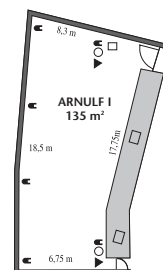

Crowne Plaza Brugge

T +32 50 44 68 44 F +32 50 44 68 68 hotel@cpbrugge.com www.crowneplaza.com/bruggebel
Burg 10, 8000 Brugge, Belgium